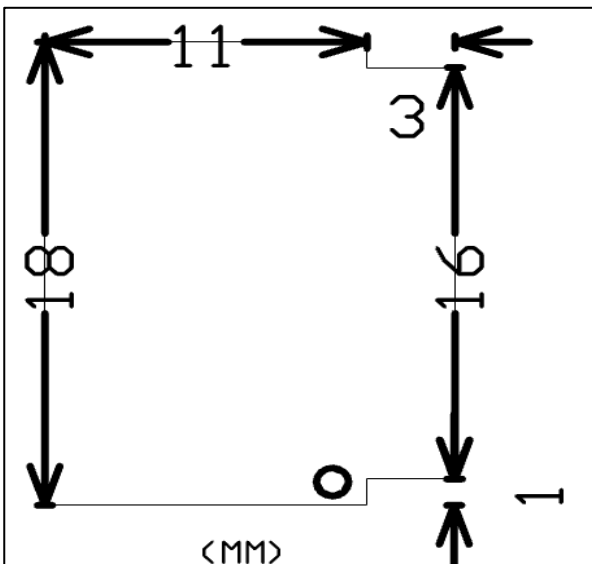

深圳市环芯半导体有限公司

电话 Tel: 0755-28149272

传真 Fax: 0755-29018191

地址 Add: 深圳市宝安区龙华东环一路港之都大厦 703

邮编 Ps.: 518109

Http://www.ATChip.Com

拼板为 144*84MM 横 8 竖 6