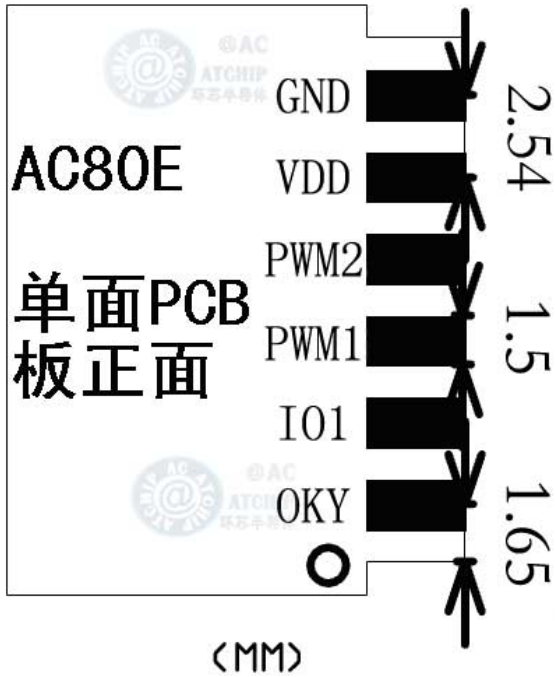

深圳市环芯半导体有限公司

电话 Tel: 0755-28149272

传真 Fax: 0755-29018191

地址 Add: 深圳市宝安区龙华东环一路港之都大厦 703

邮编 Ps.: 518109

Http://www.ATChip.Com

拼板为 144*84MM 横 8 竖 6